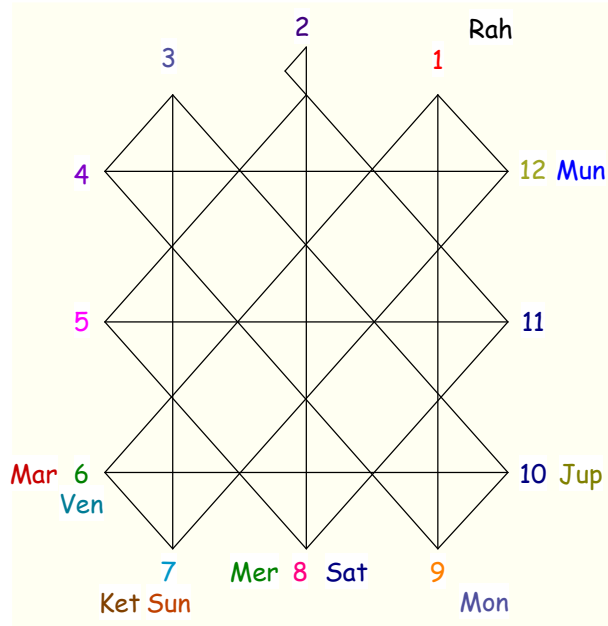

KDP

VarshPhal For 2009 - 10

Sahams

Saham	Saham Sign	Saham Degree	Saham Lord	Duration Of Sign (Pala)	Days	Date Of Occurrence
33	Vir	25:52:43	Mer	322:23	379.73	16/11/2010
34	Pis	22:56:36	Jup	230:28	46.52	18/12/2009
35	Vir	4:18:39	Mer	322:23	355.62	23/10/2010
36	Leo	8:30:14	Sun	335:8	327.26	25/09/2010
37	Pis	2:13:46	Jup	230:28	30.19	02/12/2009
38	Pis	2:13:46	Jup	230:28	30.19	02/12/2009
39	Leo	24:00:41	Sun	335:8	344.69	12/10/2010
40	Aqu	16:16:24	Sat	236:44	143.64	25/03/2010
41	Leo	24:00:41	Sun	335:8	344.69	12/10/2010
42	Pis	25:57:48	Jup	230:28	48.90	21/12/2009
43	Lib	11:50:05	Ven	332:29	12.22	14/11/2009
44	Cap	0:45:29	Sat	269:17	115.87	26/02/2010
45	Sco	7:59:34	Mar	338:46	126.09	08/03/2010
46	Sag	10:51:55	Jup	304:5	357.17	25/10/2010
47	Pis	26:38:31	Jup	230:28	49.44	21/12/2009
48	Leo	19:38:05	Sun	335:8	339.77	07/10/2010
49	Lib	21:09:50	Ven	332:29	22.25	24/11/2009
50	Tau	0:18:43	Ven	306:42	177.46	28/04/2010

Triptaki

Provided By:
www.horoscopetimes.com
info@horoscopetimes.com

Page : 8