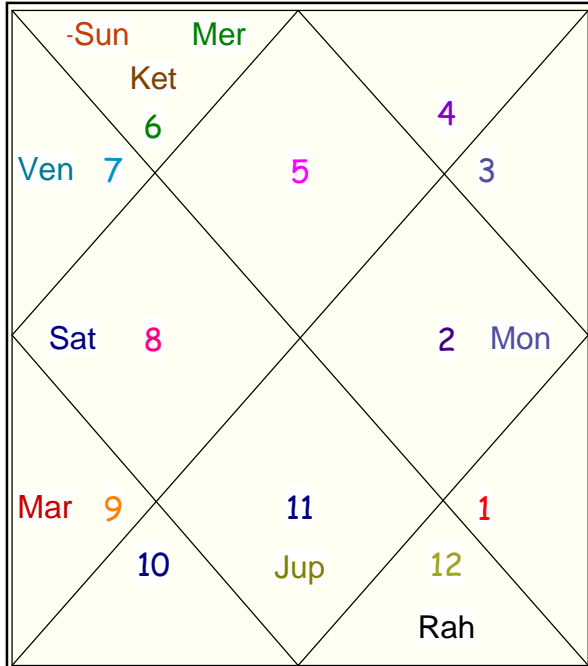

 Pisces : Ascendant: Leo
 Jupiter : Ascendant Lord: Sun
 Gemini : Rasi: Taurus
 Mercury : Rasi-Lord: Venus
 Ardra : Nakshatra: Rohini
 Rahu : Nakshatra Lord: Moon
 4 : Charan: 2
 Sidha : Yoga: Sidhi
 Gara : Karan: Vanij
 Chhatrapati-Chha :Name Alphabet.....:
 Wa-Vani
 Scorpio : Sun Sign (Western): Libra
 Shoodra : Varan: Vaishya
 Manav : Vashya: Chatuspada
 Shwan : Yoni: Sarp
 Manushya : Gan: Manushya
 Adya : Nadi: Antya
 Simha : Varga: Mrig

Planetary Degrees and Vimsottari Dasa

Balance of Dasa	Degree	Sign	Pln	Sign	Degree	Balance of Dasa
Rahu 0 Y 7 M 4 D	15:25:56	Pis	Asc	Leo	25:56:47	Moon 7 Y 2 M 26 D
Sat 19 Years	17:17:52	Lib	Sun	Vir	6:58:57	
	19:33:28	Gem	Mon	Tau	13:40:47	Rah 18 Years
	10:36:37	Vir	Mar	Sag	28:43:57	
09/06/2002	9:44:49	Sco	Mer	Vir	21:09:04	20/12/2000
09/06/2021	15:01:14	Cap	Jup -R	Aqu	22:29:20	20/12/2018
Sat 12/06/2005	28:36:33	Vir	Ven	Lib	19:00:13	Rah 02/09/2003
Mer 20/02/2008	4:44:33	Sco	Sat	Sco	11:10:44	Jup 26/01/2006
Ket 31/03/2009	15:36:00	Ari	R- Rah	Pis	27:22:17	Sat 02/12/2008
Ven 31/05/2012	15:36:00	Lib	R- Ket	Vir	27:22:17	Mer 21/06/2011
Sun 13/05/2013	22:23:41	Sco	Ura	Sco	25:00:06	Ket 09/07/2012
Mon 12/12/2014	7:54:51	Sag	Nep	Sag	9:23:33	Ven 09/07/2015
Mar 21/01/2016	11:16:43	Lib	Plu	Lib	12:11:53	Sun 02/06/2016
Rah 27/11/2018	12:42:49	Sag	Mid Heaven	Tau	25:38:08	Mon 02/12/2017
Jup 09/06/2021						Mar 20/12/2018

Chitrapaksh Ayanamsa: 23:39:20 Degrees

Lagna And Chalit

Lagna And Chalit

KDP

Neha

Moon

Moon

Navamsa